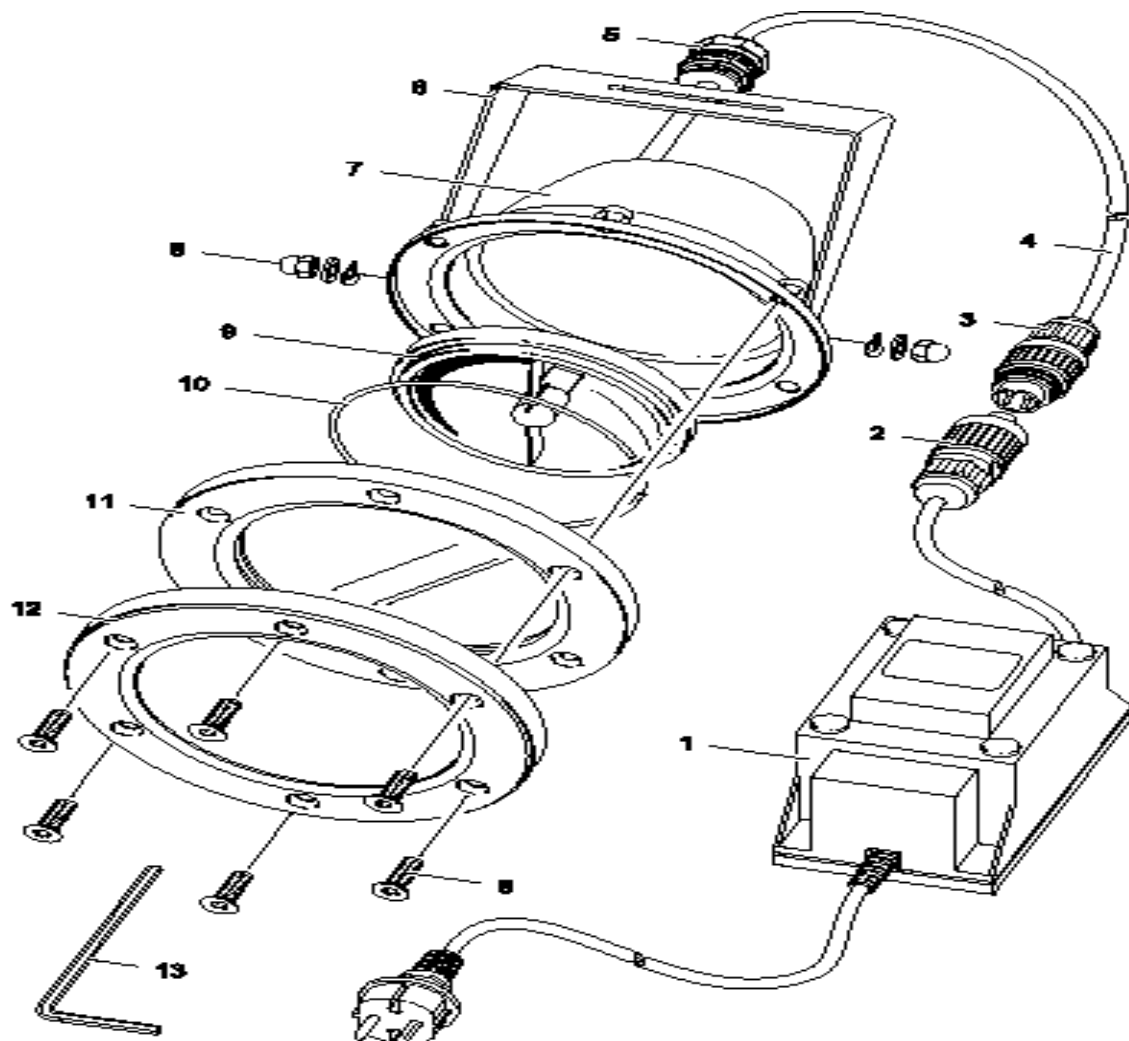

56898 Profilux 100

Pos.-Nr.	ID.-Nr.	Ersatzteilbezeichnung	Spare part description
1	35418	Trafo Profilux 100	replacement transformer
2	26930	Leitungskupplung Solar	cordcoupler Solar
3	26922	Leitungsstecker Solar	cordplug Solar
4	26996	Anschl.Ltg. H07RN	cable H07RN
5	35417	Kleinteile Profilux 100	replacement small parts
6	34572	Halter für Lunaqua 10 VA	fiytire
7	26434	BG Scheinwerfer UWS	assembly
8	27580	Ersatz Set Schrauben	replacement screws
9	52943	Leuchtmittel 12V/100W 30G	lamp, 12V/100W 30G
10	27583	Ersatz Set Klemmring	replacement clamp ring
11	27581	Dichtung+Scheibe	replacement gasket+disc
12	27582	Gehäuseoberteil	replace. housing upper part
13	24279	6KT.-STIFTSCHLÜSSEL	6 hexagon screw driver